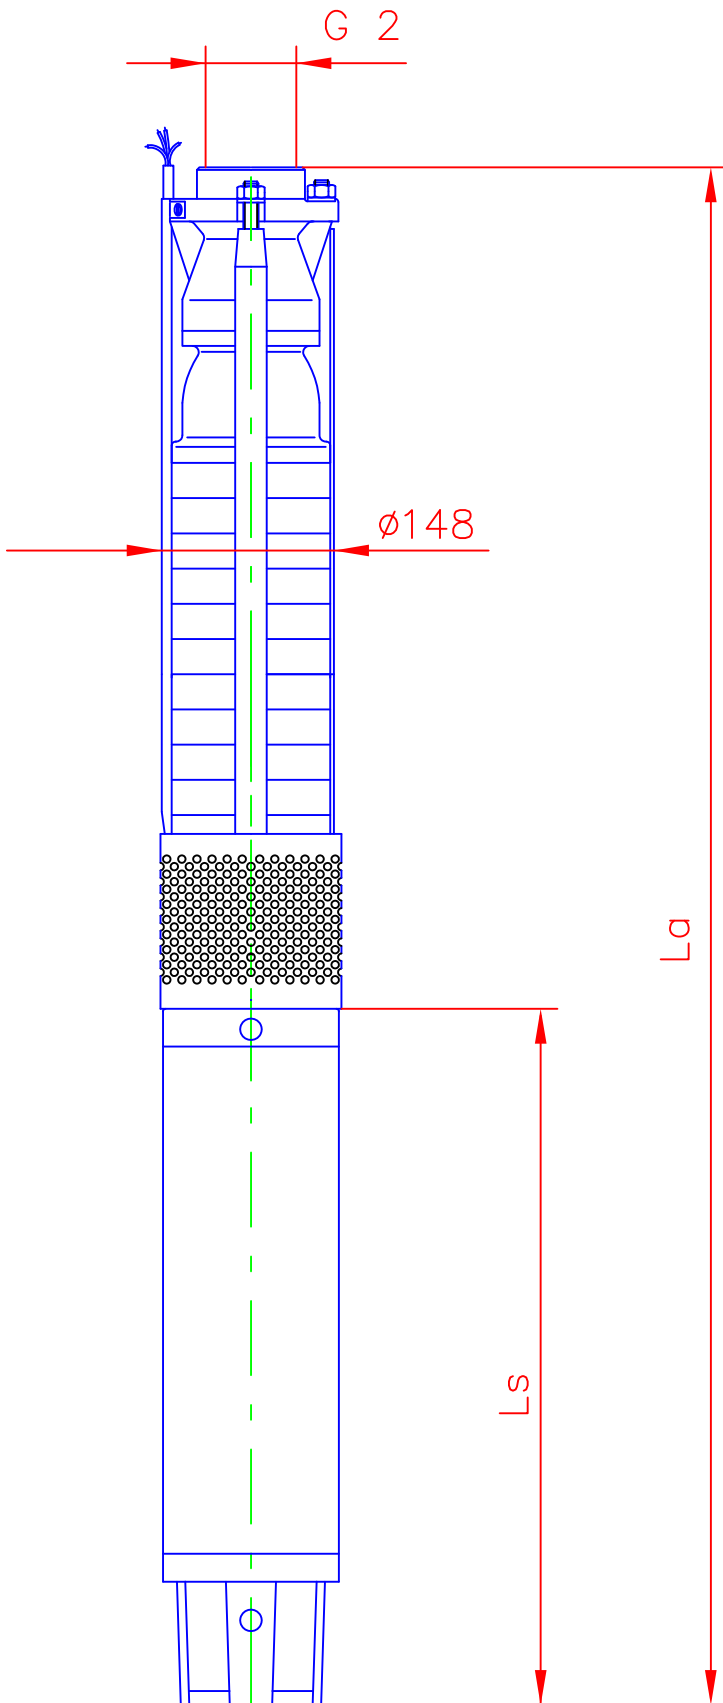

Gabaryty agregatu GBA.2, GBC.2 + SMS.6

Pompa	Ls	La	Moc silnika [kW]	Masa [kg]
GBA.2.03	630	1170	2.2	64
GBA.2.04	630	1211	2.2	65
GBA.2.05	630	1252	3	65.5
GBA.2.06	630	1293	3.7	66.5
GBA.2.07	630	1334	4	67.5
GBA.2.08	630	1375	5.5	68.5
GBA.2.09	630	1416	5.5	69.5
GBA.2.10	630	1457	5.5	70
GBA.2.11	652	1520	7.5	72
GBA.2.12	652	1561	7.5	72.5
GBA.2.13	652	1602	7.5	73.5
GBA.2.14	652	1643	7.5	74.5
GBA.2.15	693	1725	9.2	79.5
GBA.2.16	693	1766	9.2	80
GBA.2.17	693	1807	9.2	81