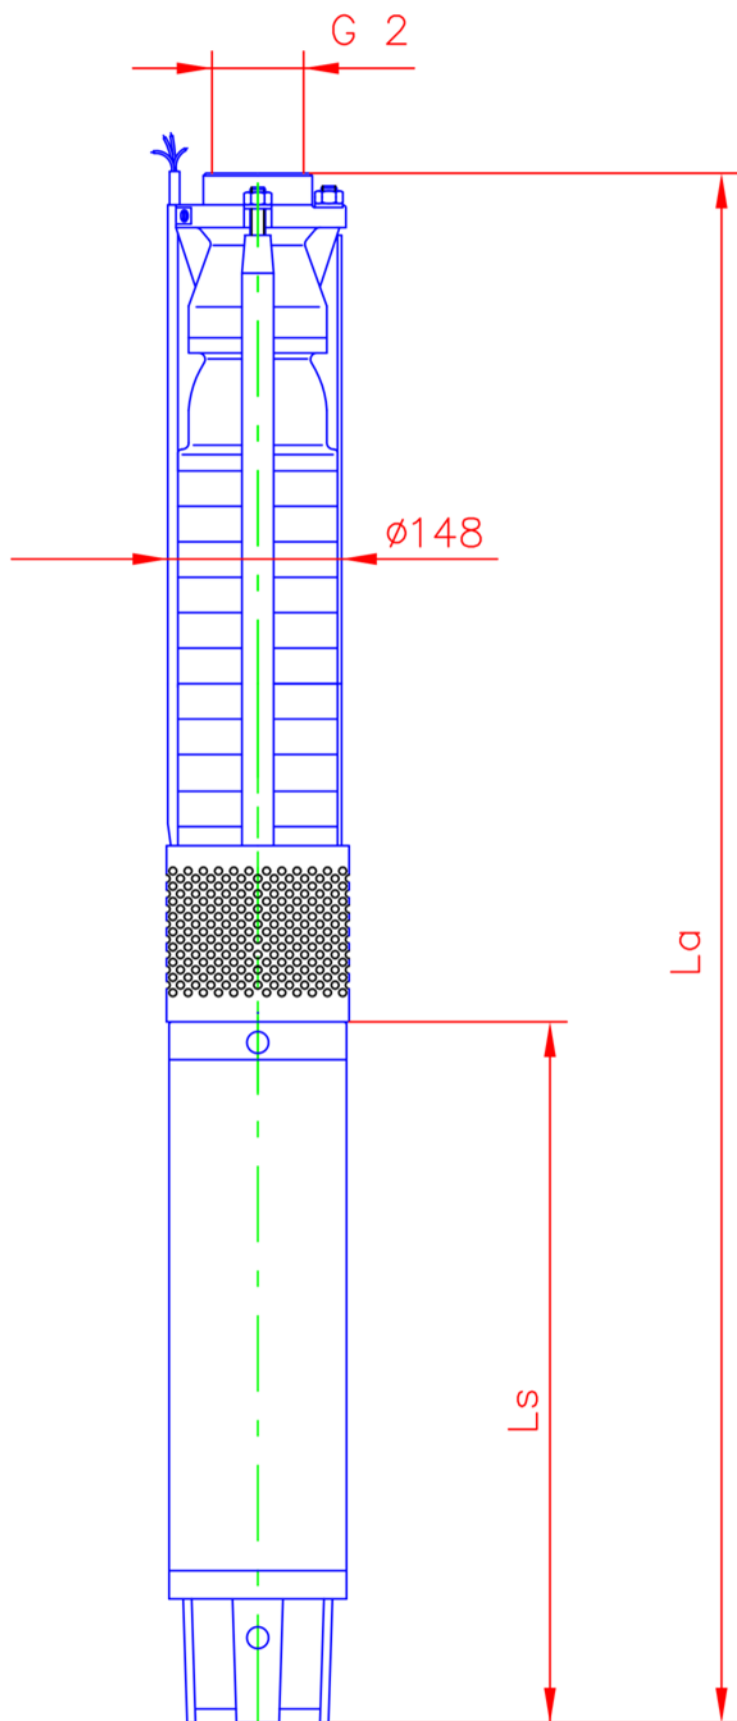

# Gabaryty agregatu GBC.1 + SMS.6

Pompa	Ls	La	Moc silnika [kW]	Masa [kg]
GBC.1.03	630	1143	1.5	63.5
GBC.1.04	630	1175	2.2	64.5
GBC.1.05	630	1207	2.2	65.5
GBC.1.06	630	1239	2.2	66.0
GBC.1.07	630	1271	3	71.0
GBC.1.08	630	1303	3	71.5
GBC.1.09	630	1335	3.7	72.0
GBC.1.10	630	1394	3.7	72.5
GBC.1.12	630	1431	5.5	73.5
GBC.1.14	630	1495	5.5	74.5
GBC.1.16	652	1581	7.5	77.5
GBC.1.18	652	1645	7.5	78.5
GBC.1.20	693	1854	9.2	84.5
GBC.1.22	693	1918	9.2	91.0
GBC.1.24	693	1982	9.2	93.0