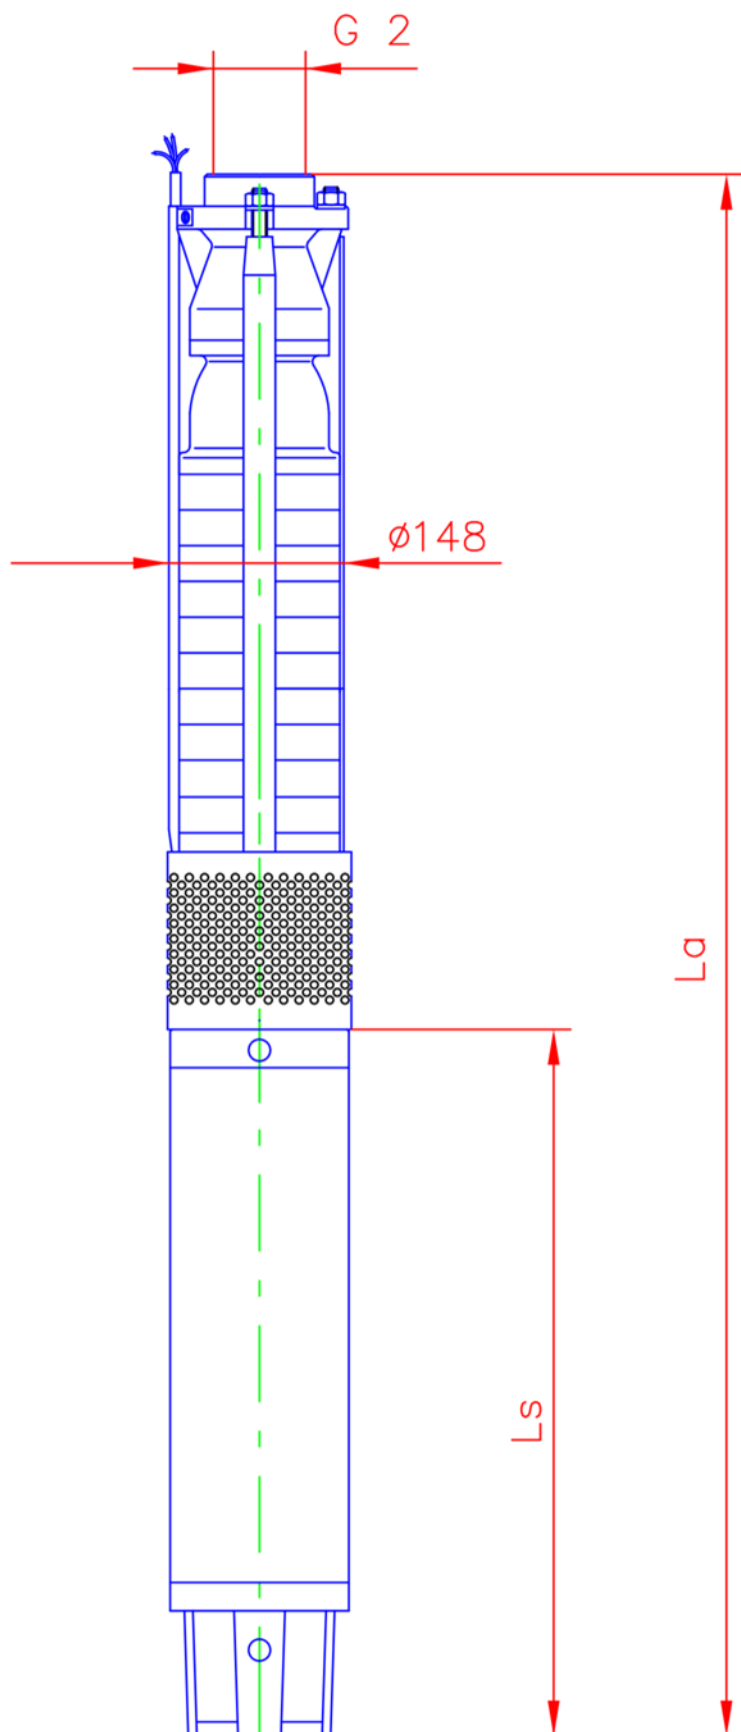

Gabaryty agregatu GBC.1 + SMP.6

Pompa	Ls	La	Moc silnika [kW]	Masa [kg]
GBC.1.26	730	2083	11	99
GBC.1.28	730	2147	11	101
GBC.1.30	781	2262	13	108.5
GBC.1.32	781	2326	13	110
GBC.1.34	781	2390	13	112
GBC.1.36	831	2504	15	118.5
GBC.1.38	831	2568	15	120.5
GBC.1.40	831	2736	15	126
GBC.1.42	882	2851	18.5	133
GBC.1.44	882	2915	18.5	135.5
GBC.1.46	882	2979	18.5	137
GBC.1.48	882	3034	18.5	139
GBC.1.50	882	3107	18.5	141
GBC.1.52	981	3270	22	154.5
GBC.1.54	981	3334	22	156
GBC.1.56	981	3398	22	158
GBC.1.58	981	3462	22	159.5
GBC.1.60	1031	3576	26	161.5