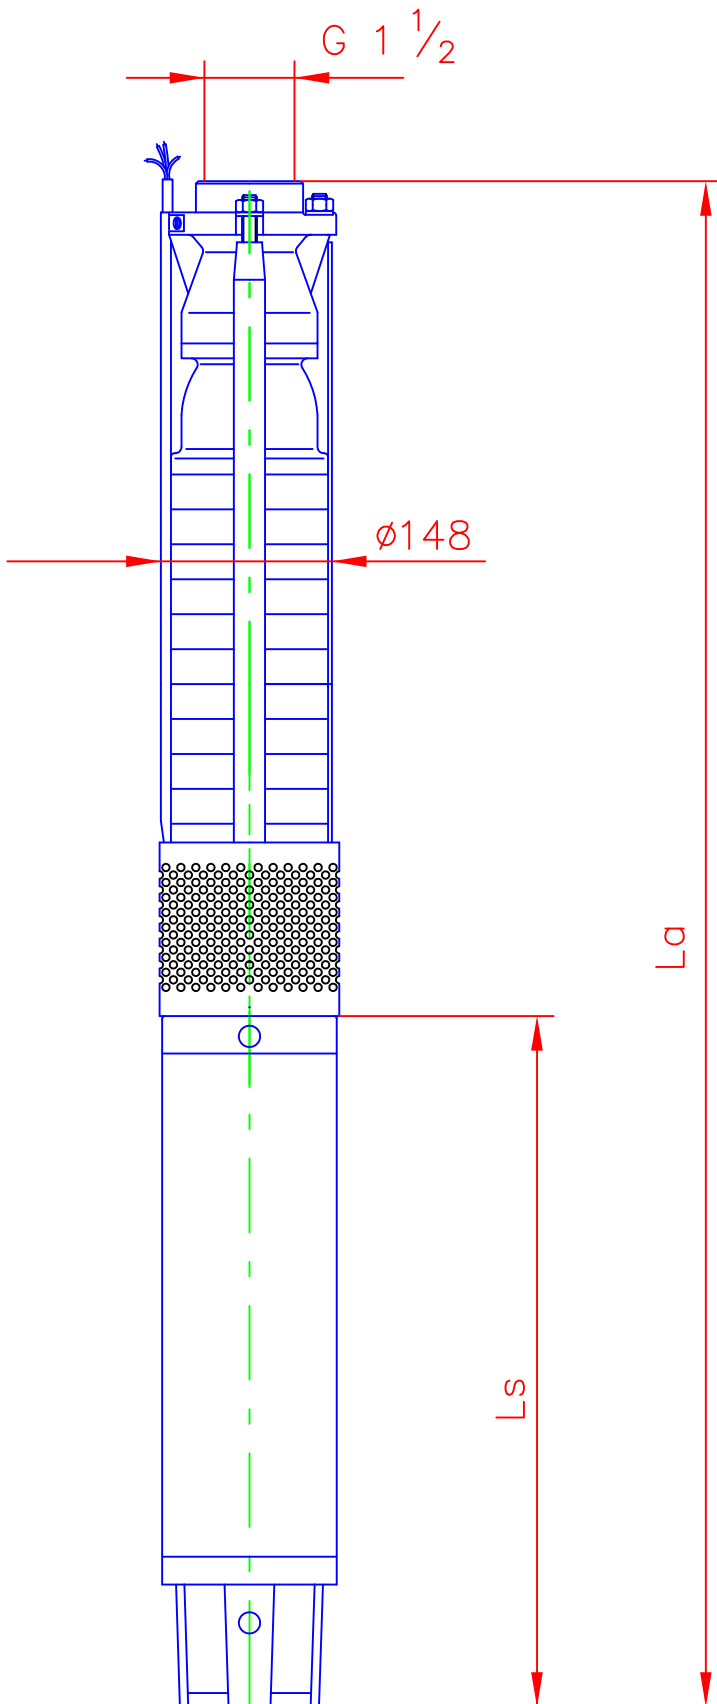

# Gabaryty agregatu GB.0, GBC.0 + SMS.6

Pompa	Ls	La	Moc silnika [kW]	Masa [kg]
GB.0.03	630	1131	1.5	64.5
GB.0.04	630	1159	1.5	65
GB.0.05	630	1187	1.5	65.5
GB.0.06	630	1215	1.5	66
GB.0.07	630	1243	1.5	66.5
GB.0.08	630	1271	2.2	67
GB.0.09	630	1299	2.2	67.5
GB.0.10	630	1327	2.2	68
GB.0.12	630	1383	3	69
GB.0.14	630	1439	3	70
GB.0.16	630	1495	3.3	71
GB.0.18	630	1551	3.7	72
GB.0.20	630	1707	4	77
GB.0.22	630	1763	5.5	78
GB.0.24	630	1819	5.5	79
GB.0.26	630	1875	5.5	80
GB.0.28	630	1931	5.5	81.5
GB.0.30	652	2009	7.5	84.5
GB.0.32	652	2065	7.5	85.5
GB.0.34	652	2121	7.5	86.5
GB.0.36	652	2177	7.5	87.5
GB.0.38	652	2233	7.5	88.5
GB.0.40	652	2389	7.5	93.5
GB.0.42	693	2486	9.2	99
GB.0.44	693	2542	9.2	100
GB.0.46	693	2598	9.2	101.5
GB.0.48	693	2654	9.2	102.5